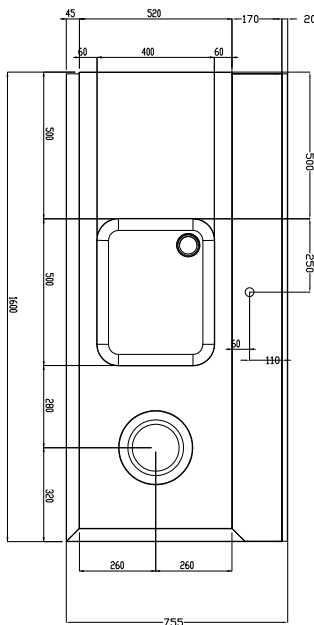

Tavolo di prelavaggio con vasca e foro di scarico, carico destra vs sinistra, 1600 mm

Descrizione

Articolo N° _____

Costruzione in acciaio inox AISI 304. Paraspruzzi h 300 mm. Dimensione vasca 500x400xh300 mm con tubo troppo pieno, foro di scarico. Gambe tubolari a sezione quadrata 40x40 mm su piedini regolabili. Direzione cestello: da destra a sinistra.

Costruzione

- Interamente in acciaio inox AISI 304.
- Dotato di foro per scraping.
- Alzatina inclusa.
- Piani completamente piegati con profilo anti-gocciolamento per una pulizia facile e sicura.
- Tutte le superfici lisce con finitura lucida.
- Gambe quadrate in tubolari da 40x40 mm in acciaio inox AISI 304.
- Piedini da 50 mm regolabili in altezza per garantire un perfetto allineamento e connessione con gli elementi della zona lavaggio.
- Devono essere fissati alla lavastoviglie e dotati di una coppia di piedini all'altra estremità.
- Disponibili come optional: ripiano inferiore, unità di pre-risciacquo, cesto filtro e raschietto per lo sbarazzo.

Fronte

Lato

D = Scarico acqua

Alto

Informazioni chiave

 Dimensioni esterne,
 larghezza:

865425 (BHRPTBH16R0) 1600 mm

 Dimensioni esterne,
 profondità:

755 mm

Dimensioni esterne, altezza:

1170 mm

Peso netto:

29 kg

Dimensioni alzatina, Altezza

260 mm

Dimensioni vasca