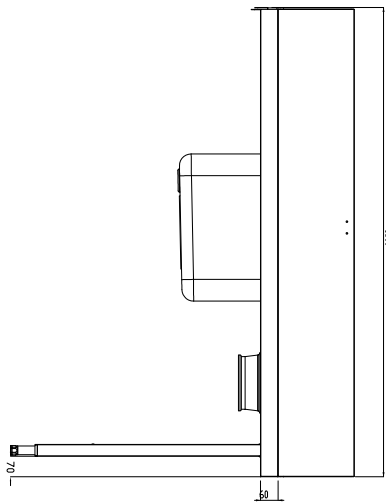

Tavolo di prelavaggio con vasca e foro di scarico, carico destra vs sinistra, 1600 mm

Descrizione

Articolo N° _____

Costruzione in acciaio inox AISI 304. Paraspruzzi h 300 mm. Dimensione vasca 500x400xh300 mm con tubo troppo pieno, foro di scarico. Gambe tubolari a sezione quadrata 40x40 mm su piedini regolabili. Direzione cestello: da destra a sinistra.

Sostenibilità

- Piedini in acciaio inox di 50 mm regolabili in altezza per convogliare l'acqua nella cesto trascinato.

Accessori opzionali

- Coppia di gambe posteriori per scaffale montato a pavimento PNC 855296
- Raschietto a forma di mezzaluna per lo sbarazzo PNC 855297
- - NOT TRANSLATED - PNC 855379
- - NOT TRANSLATED - PNC 855380
- - NOT TRANSLATED - PNC 855381
- Rubinetto con doccia di prelavaggio monoforo (da montare sul piano) PNC 855385
- Rubinetto con doccia di prelavaggio, leva a gomito e canna, monoforo (da montare sul piano) PNC 855386
- - NOT TRANSLATED - PNC 855389
- Kit per fissaggio a pavimento di 2 gambe quadre composto da 2 piedini con flange e tasselli. PNC 865386
- Tavolo ponte rimovibile, 800 mm PNC 865418
- Tavolo ponte rimovibile con foro, 800 mm PNC 865419
- Scaffale di stoccaggio a parete/ a pavimento, 1600 mm PNC 865421
- Ripiano inferiore per tavolo di lavaggio, 1600 mm PNC 865482

Fronte

Lato

D = Scarico acqua

Alto

Informazioni chiave

 Dimensioni esterne,
 larghezza:

865425 (BHRPTBH16R0) 1600 mm

 Dimensioni esterne,
 profondità:

755 mm

Dimensioni esterne, altezza:

1170 mm

Peso netto:

29 kg

Dimensioni alzatina, Altezza

260 mm

Dimensioni vasca