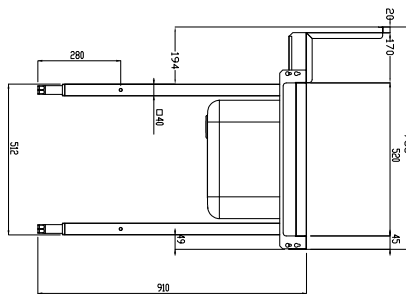

Tavolo di prelavaggio con vasca e foro di scarico, carico destra vs sinistra, 1600 mm

Descrizione

Articolo N° _____

Costruzione in acciaio inox AISI 304. Paraspruzzi h 300 mm. Dimensione vasca 500x400xh300 mm con tubo troppo pieno, foro di scarico. Gambe tubolari a sezione quadrata 40x40 mm su piedini regolabili. Direzione cestello: da destra a sinistra.

Sostenibilità

- Piedini in acciaio inox di 50 mm regolabili in altezza per convogliare l'acqua nella cesto trascinato.

Accessori opzionali

- Coppia di gambe posteriori per scaffale montato a pavimento PNC 855296
- Raschietto a forma di mezzaluna per lo sbarazzo PNC 855297
- - NOT TRANSLATED - PNC 855379
- - NOT TRANSLATED - PNC 855380
- - NOT TRANSLATED - PNC 855381
- Rubinetto con doccia di prelavaggio monoforo (da montare sul piano) PNC 855385
- Rubinetto con doccia di prelavaggio, leva a gomito e canna, monoforo (da montare sul piano) PNC 855386
- - NOT TRANSLATED - PNC 855389
- Kit per fissaggio a pavimento di 2 gambe quadre composto da 2 piedini con flange e tasselli. PNC 865386
- Tavolo ponte rimovibile, 800 mm PNC 865418
- Tavolo ponte rimovibile con foro, 800 mm PNC 865419
- Scaffale di stoccaggio a parete/ a pavimento, 1600 mm PNC 865421
- Ripiano inferiore per tavolo di lavaggio, 1600 mm PNC 865482

Fronte

Lato

D = Scarico acqua

Alto

Informazioni chiave

 Dimensioni esterne,
 larghezza:

865425 (BHRPTBH16R0) 1600 mm

 Dimensioni esterne,
 profondità:

755 mm

Dimensioni esterne, altezza:

1170 mm

Peso netto:

29 kg

Dimensioni alzatina, Altezza

260 mm

Dimensioni vasca